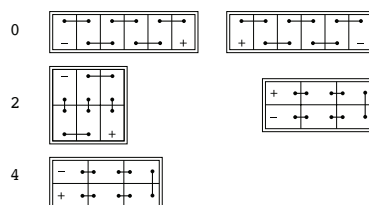

Talonera

Polaridad

Notas

- 1 **SMF** Sealed, Maintenance Free
- **H** Handle
- **HD** Heavy Duty
- **ME** Magic Eye
- **AGM** Absorbed Glass Mat

Información sujeta a cambios sin previo aviso