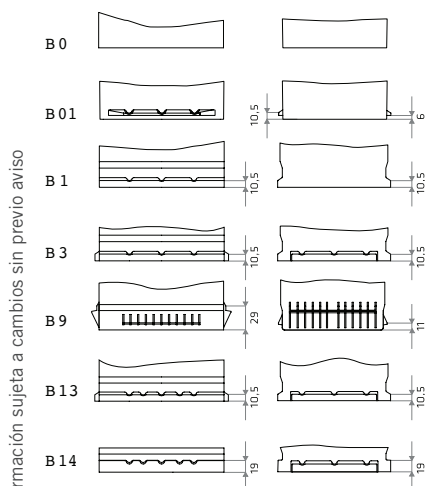

Talonera

Polaridad

Notas

- 1 **SMF** Sealed, Maintenance Free
- **H** Handle
- **HD** Heavy Duty
- **ME** Magic Eye
- **AGM** Absorbed Glass Mat

Información sujeta a cambios sin previo aviso